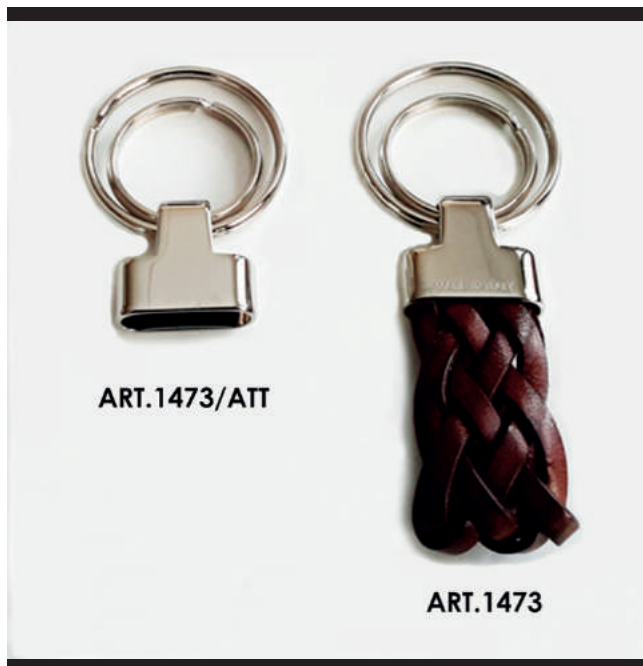

€ 5,50

€ 6,00

€ 5,50

€ 5,50

* i prezzi sono riferiti esclusivamente al componente
* prices refer only to the metal component