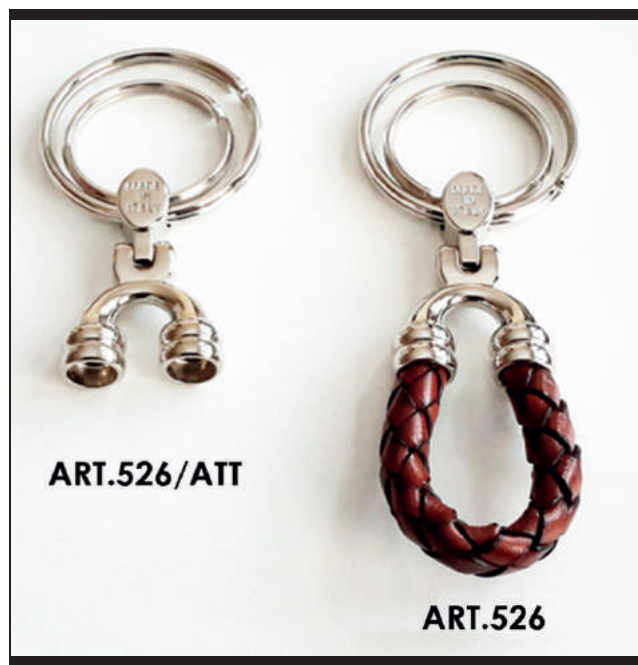

€ 5,00

* i prezzi sono riferiti esclusivamente al componente

* prices refer only to the metal component